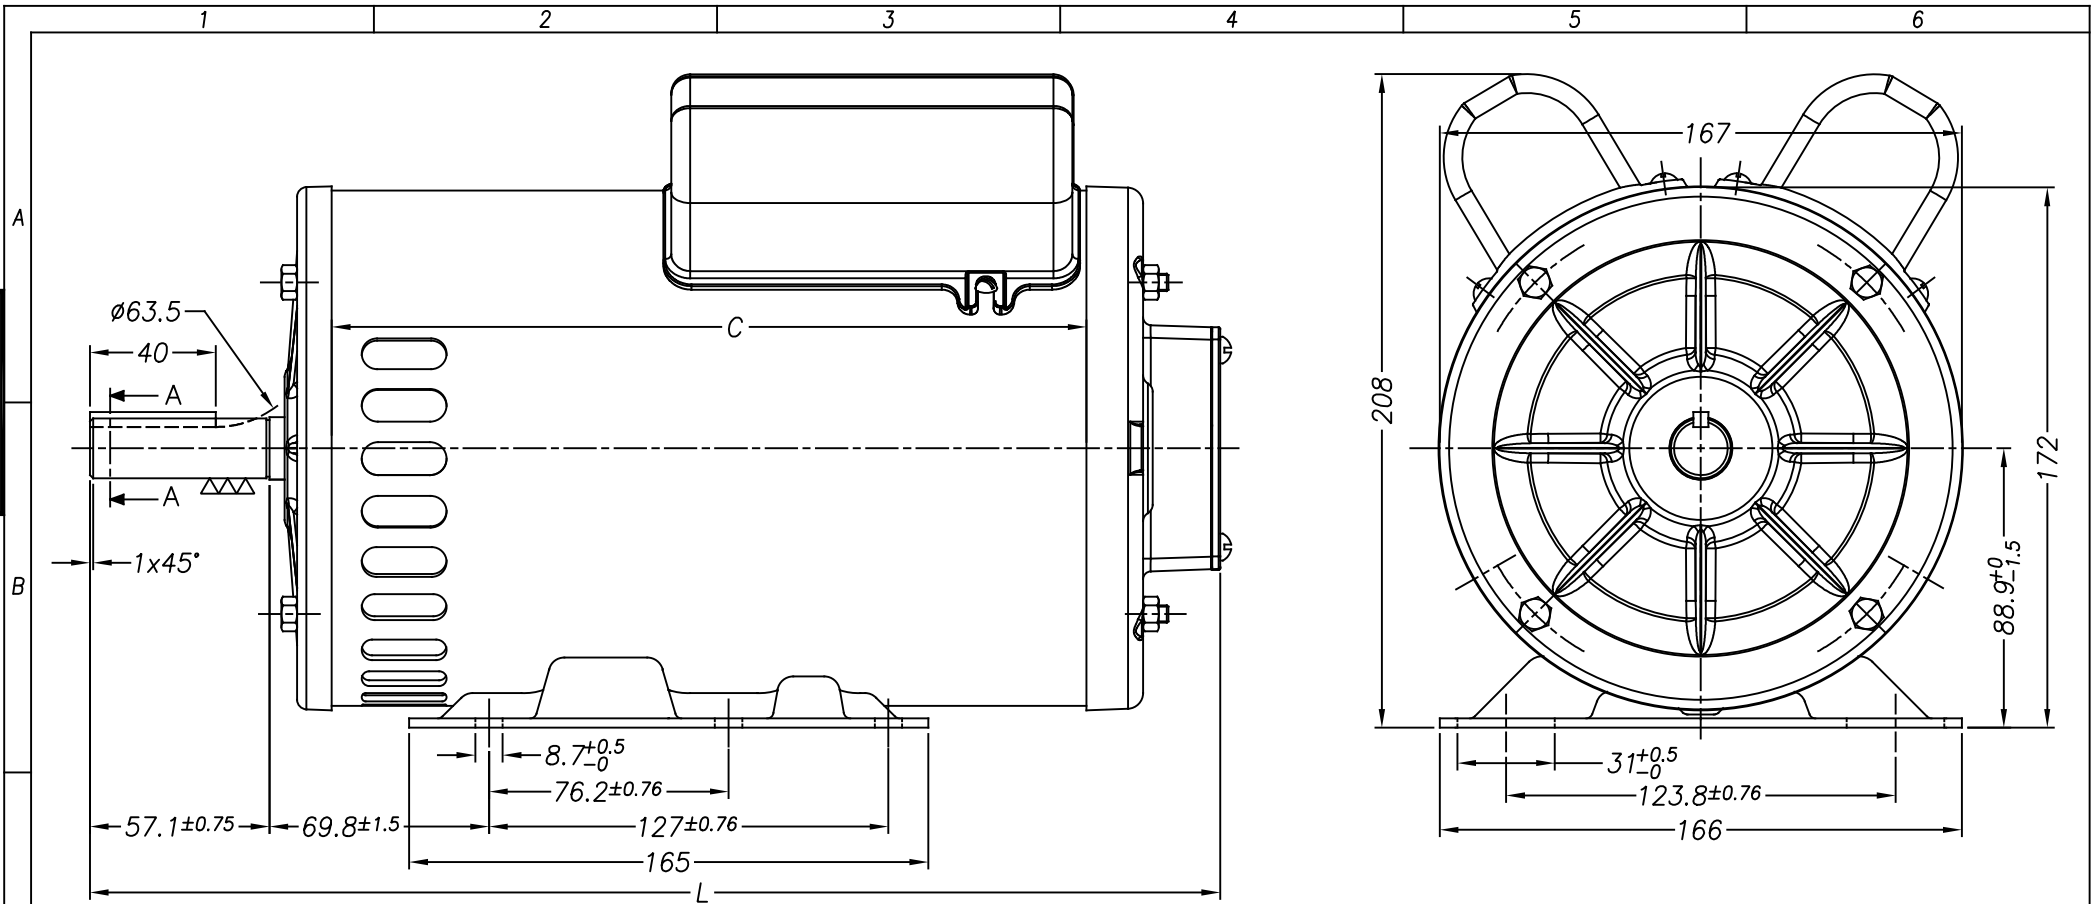

VALIDO A PARTIR DE
31/10/16

COM PROTETOR TÉRMICO	4230C
REGIME S3 90%, 4 CABOS DE LIGAÇÃO COM TERMINAIS E LUVAS, SENTIDO DE ROTAÇÃO ANTI-HORÁRIO.	4230B
REGIME S3 90%	4230A
ESPECIALIDADES	ME

2.0	60Hz	S1	260	379.4
2.0	60Hz	S3 90%	240	359.4
1.5	60Hz	S1	240	359.4
CV	FREQ.	REGIME	C	L

VENT.: TIPO "Y" (NBG-0136)				726/16/04/10		UDOMAR		JOEL P.	
PROTEÇÃO: IP-21				RLMP		DATA		EXEC/PROV	
FORMA CONSTRUTIVA: B3D								290/14	
CARACTERÍSTICAS		COMPONENTES		CÓDIGOS		MODIFICAÇÕES			
PROJETADO	11/04/14	UDOMAR				ESTE DESENHO É PROPRIEDADE DA			
DESENHADO	11/04/14	UDOMAR		NBG-0078		NBG-0001K		NOVA MOTORES E GERADORES LTDA.	
VERIF/APROV	24/04/14	JOEL P.		NORMAS		TOL. Ñ ESPECIF.		E PROIBIDA A REPRODUÇÃO DESTA	
ESCALA		S/E		MOTOR MONOFÁSICO				NOVA	
				CARÇA NEMA 56H					
REF/CLIENTE:						CÓD.: ME-4230		REV.: 02	