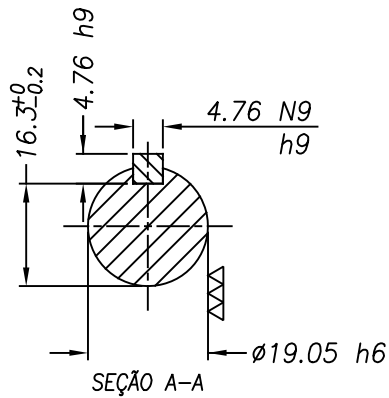

VALIDO A PARTIR DE
31/10/16

COM PROTETOR TÉRMICO	4230C
REGIME S3 90%, 4 CABOS DE LIGAÇÃO COM TERMINAIS E LUVAS, SENTIDO DE ROTAÇÃO ANTI-HORÁRIO.	4230B
REGIME S3 90%	4230A
ESPECIALIDADES	ME

2.0	60Hz	S1	260	379.4
2.0	60Hz	S3 90%	240	359.4
1.5	60Hz	S1	240	359.4
CV	FREQ.	REGIME	C	L

VENT.: TIPO "Y" (NBG-0136)				726/16/04/10		UDOMAR		JOEL P.	
PROTEÇÃO: IP-21				RLMP		DATA		EXEC/PROV	
FORMA CONSTRUTIVA: B3D								290/14	
CARACTERÍSTICAS		COMPONENTES		CÓDIGOS		MODIFICAÇÕES			
PROJETADO	11/04/14	UDOMAR				ESTE DESENHO É PROPRIEDADE DA			
DESENHADO	11/04/14	UDOMAR		NBG-0078		NBG-0001K		NOVA MOTORES E GERADORES LTDA.	
VERIF/APROV	24/04/14	JOEL P.		NORMAS		TOL. Ñ ESPECIF.		E PROIBIDA A REPRODUÇÃO DESTA	
ESCALA		S/E		MOTOR MONOFÁSICO				NOVA	
				CARÇA NEMA 56H					
REF/CLIENTE:						CÓD.: ME-4230		REV.: 02	